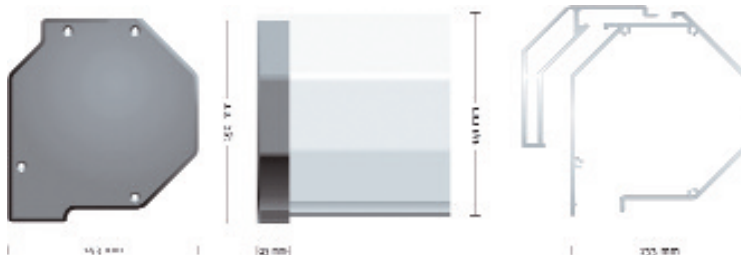

écrans électriques série **Professional**

La gamme des écrans **AZURSCREEN PROFESSIONAL** vous propose des écrans d'installation à motorisation électrique de dimensions de 155 cm à 350 cm. Ils sont tous munis d'un carter en aluminium blanc et de flasques d'extrémités noires percées pour la fixation de l'écran au mur ou au plafond. Ils sont également fournis avec une paire d'équerres de fixation système EasyLock permettant de fixer l'écran sur n'importe quelle partie du carter et une fixation facilitée de celui-ci. Les toiles sont disponibles en blanc mat ou translucide pour la rétroprojection. Elles sont également proposées dans les différents formats existants 4 :3, 19 :9, 16 :10 ou 1 :1 avec bords noirs ou dos noir.

CARACTERISTIQUES TECHNIQUES

- Existe en blanc mat, dos noir, bords noirs
- Existe en version Translucide pour rétroprojection
- Toile certifiée M1 non feu
- Carter aluminium peint en blanc
- Fixation murale ou plafond par flasques d'extrémités
- Système Easy Lock
- Moteur électrique haute performance
- Alimentation 230V 50Hz
- Sortie du câble à droite
- Réglage de butées haute et basse
- Sécurité thermique

LE SYSTÈME EASYLOCK

facilite le montage des écrans de projection. Il suffit d'installer une structure légère adaptée au montage mur ou plafond, et de venir enficher l'écran dans celle-ci sans contrainte, sans effort...