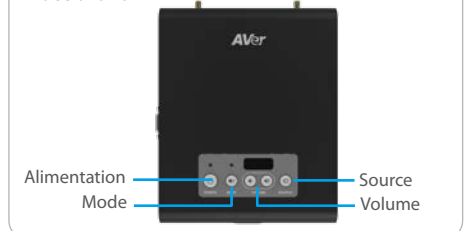

Face avant

Produits associés

AVer

www.avereurope.com

CE FC RoHS COMPLIANT

© 2015 AVer Information Inc. All rights reserved.
All rights of this object belong to AVer Information Inc. Reproduced or transmitted in any form, or by any means without the prior written permission of AVer Information Inc. is prohibited. All information or specifications are subject to change without prior notice. "AVer" is a trademark owned by AVer Information Inc. Other trademarks used herein for description purpose only belong to each of their companies. (201511)

AVer Information Europe B.V
Immeuble Walter
1, promenade du Belvédère
77200 Torcy
T : 01 60 05 75 16