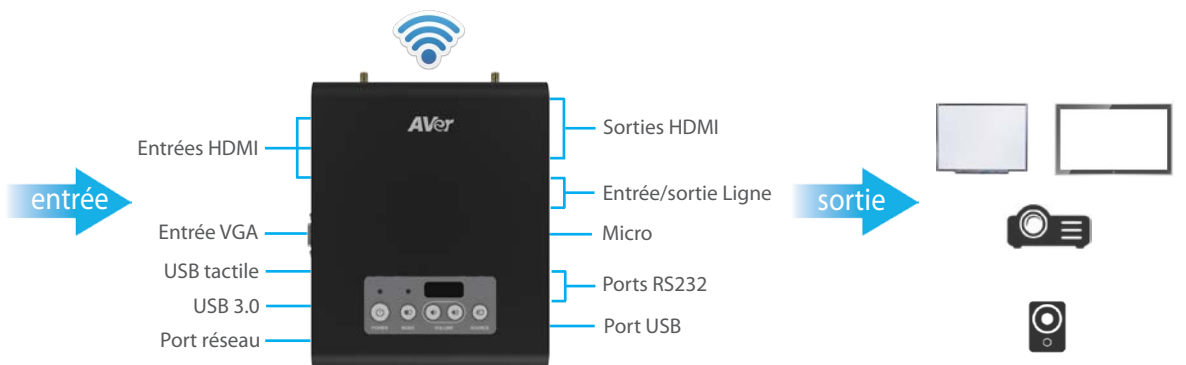

- **Recopie d'écran** sans téléchargement d'application, compatible tablette, smartphone, PC portable (Windows, Android, Apple)
- **Partage d'écran** jusqu'à 4 zones, pour affichage multi-sources (dont 2 sans fil max)
- **Accès au Playstore** pour téléchargement d'applications Android
- **Logiciel Sphere2** intégré pour le contrôle des visualiseurs AVer
- **Tableau blanc virtuel** pour insertion de supports pédagogiques, annotations, enregistrement et partage de contenus
- **Navigation intuitive** entre les différentes sources et applications
- **Android hotspot Wi-Fi** jusqu'à 24 clients, Bluetooth 4.0

Une connectivité complète pour intégrer tous les équipements de classe

- **Audio vidéo**
- **Informatique**
- **Objet connecté**