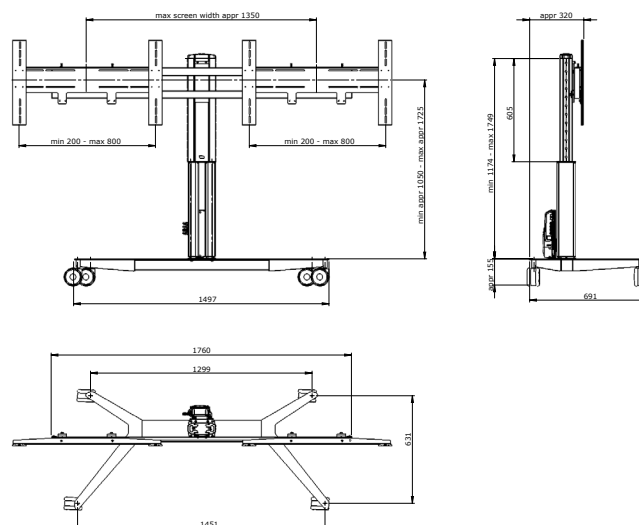

SMS FLATSCREEN X FH VIDEO CONFERENCE MOTORIZED

SMART MEDIA SOLUTIONS

www.SmartMediaSolutions.se