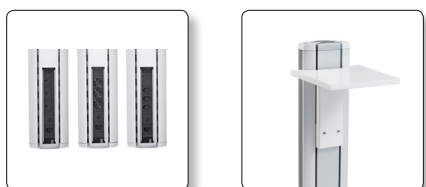

X

SMS FLATSCREEN X FH VIDEO CONFERENCE

INFOS

- Couleur : A/W (aluminium/blanc).
- Charge max. : 35 kg/écran.
Version motorisée : 35 kg/écran.
- Longueur colonne : 1455 mm.
Version motorisée : 605 mm.

Compatible avec les normes VESA :
200x200 à 800x400 mm.

Largeur d'écran min. 900 mm.
Largeur d'écran max. 1350 mm.

Gardez tous vos équipements connexes à portée de main, grâce à des options astucieuses comme les étagères ou les modules de rangement.

Emplacement pour les prises électriques prévu au dos.