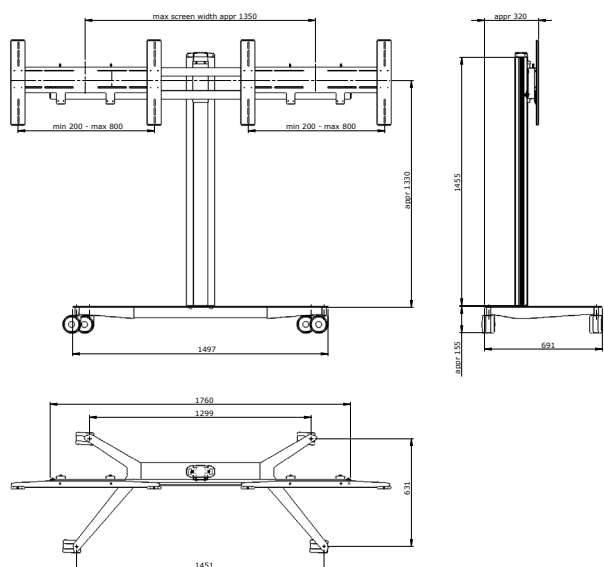

SMS FLATSCREEN X FH VIDEO CONFERENCE