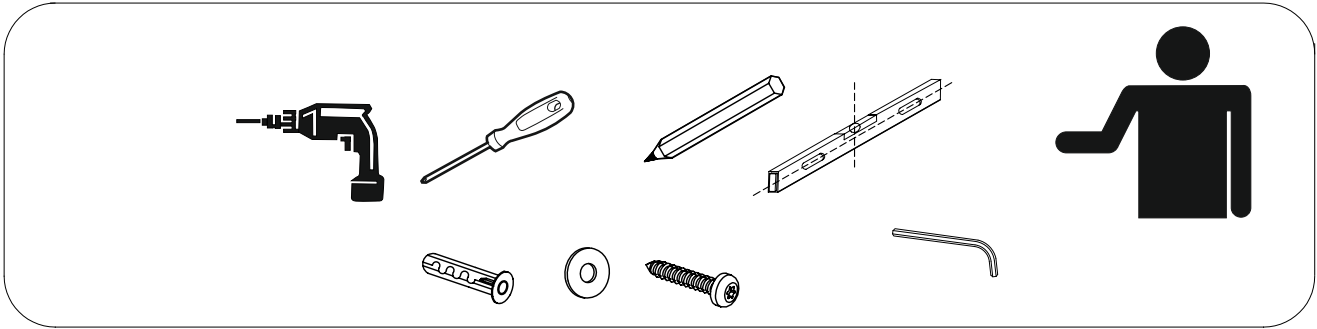

SMS X CODEC HOLDER

- GB – Instructions for Mounting**
- DE – Montageinformation**
- IT – Istruzioni per il montaggio**
- ES – Instrucciones para el montaje**
- FI – Asennusohjeet**
- FR – Instructions de montage**
- NL – Montagevoorschriften**
- PL – Instrukcja montażu**
- RUS – Инструкция по монтажу**
- ARB – إرشادات التركيب**
- SE – Monteringsinstruktion**
- GR – Πληροφορίες συναρμολόγησης**

A001025C
PD400022

↓ Max 12 kg
Maximum weight of device inside the Box

Dimension	Tightening torque		
M4	3.3 Nm		d6/D15x5 (x4) Wall mounting
M5	6.5 Nm		M6 x 10 (x4) Column mounting
M6	11.1 Nm		M5 x 10 (x6) Column mounting
M8	26.6 Nm		