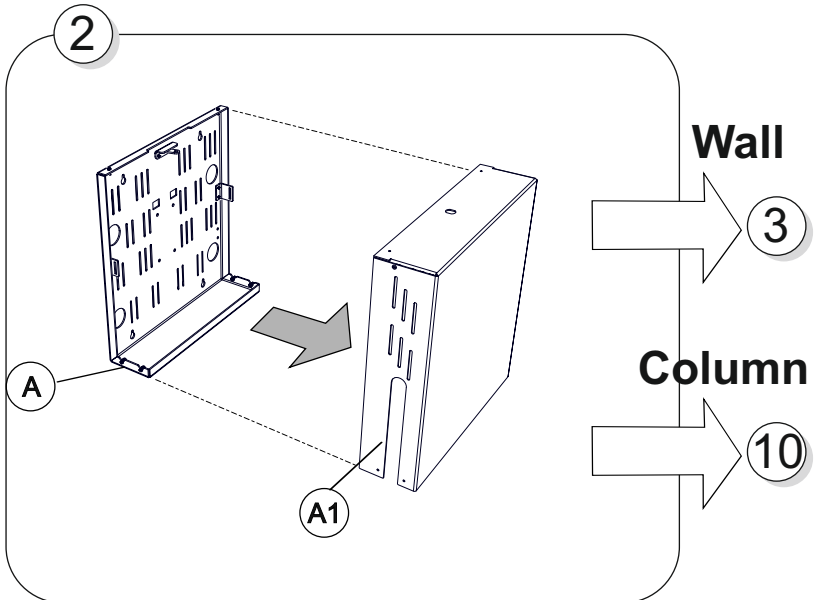

SMS X CODEC HOLDER

- GB – Instructions for Mounting**
- DE – Montageinformation**
- IT – Istruzioni per il montaggio**
- ES – Instrucciones para el montaje**
- FI – Asennusohjeet**
- FR – Instructions de montage**
- NL – Montagevoorschriften**
- PL – Instrukcja montażu**
- RUS – Инструкция по монтажу**
- ARB – إرشادات التركيب**
- SE – Monteringsinstruktion**
- GR – Πληροφορίες συναρμολόγησης**

A001025C
PD400022

↓ Max 12 kg
Maximum weight of device inside the Box

Dimension	Tightening torque		
M4	3.3 Nm		d6/D15x5 (x4) Wall mounting
M5	6.5 Nm		M6 x 10 (x4) Column mounting
M6	11.1 Nm		M5 x 10 (x6) Column mounting
M8	26.6 Nm		