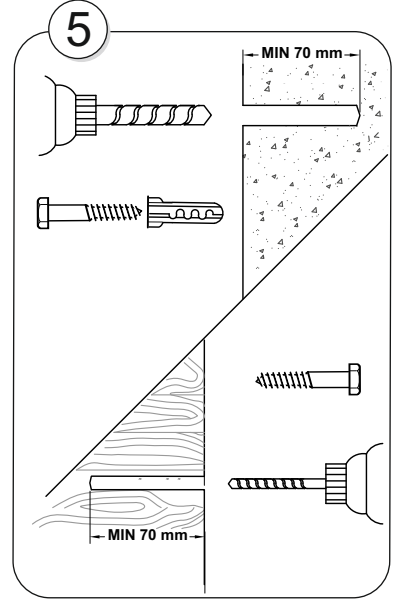

SMS X CODEC HOLDER

- GB – Instructions for Mounting**
- DE – Montageinformation**
- IT – Istruzioni per il montaggio**
- ES – Instrucciones para el montaje**
- FI – Asennusohjeet**
- FR – Instructions de montage**
- NL – Montagevoorschriften**
- PL – Instrukcja montażu**
- RUS – Инструкция по монтажу**
- ARB – إرشادات التركيب**
- SE – Monteringsinstruktion**
- GR – Πληροφορίες συναρμολόγησης**

A001025C
PD400022

↓ Max 12 kg
Maximum weight of device inside the Box

Dimension	Tightening torque		
M4	3.3 Nm		d6/D15x5 (x4) Wall mounting
M5	6.5 Nm		M6 x 10 (x4) Column mounting
M6	11.1 Nm		M5 x 10 (x6) Column mounting
M8	26.6 Nm		

Assembly on wall

Assembly on column

Dimensions

PD400022 SMS X Codec Holder Dimensions in mm

www.SmartMediaSolutions.se

SMS Smart Media Solutions AB, Hästholmsvägen 32, SE-131 30 Nacka, +46 (0)8 448 26 60