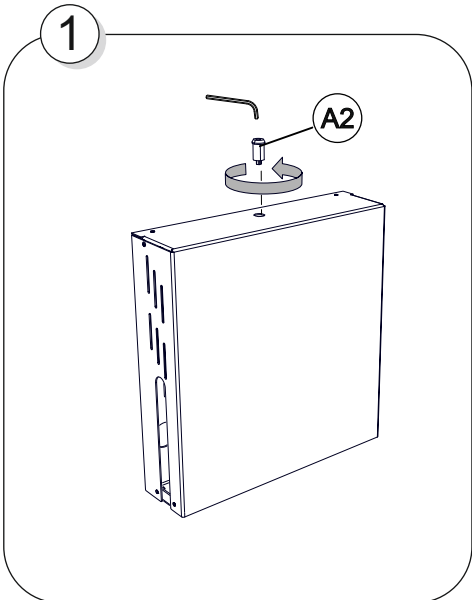

SMS X CODEC HOLDER

- GB – Instructions for Mounting**
- DE – Montageinformation**
- IT – Istruzioni per il montaggio**
- ES – Instrucciones para el montaje**
- FI – Asennusohjeet**
- FR – Instructions de montage**
- NL – Montagevoorschriften**
- PL – Instrukcja montażu**
- RUS – Инструкция по монтажу**
- ARB – إرشادات التركيب**
- SE – Monteringsinstruktion**
- GR – Πληροφορίες συναρμολόγησης**

A001025C
PD400022

↓ Max 12 kg
Maximum weight of device inside the Box

Dimension	Tightening torque		
M4	3.3 Nm		d6/D15x5 (x4) Wall mounting
M5	6.5 Nm		M6 x 10 (x4) Column mounting
M6	11.1 Nm		M5 x 10 (x6) Column mounting
M8	26.6 Nm		

Assembly on wall

Assembly on column

Dimensions

PD400022 SMS X Codec Holder Dimensions in mm

www.SmartMediaSolutions.se

SMS Smart Media Solutions AB, Hästholmsvägen 32, SE-131 30 Nacka, +46 (0)8 448 26 60