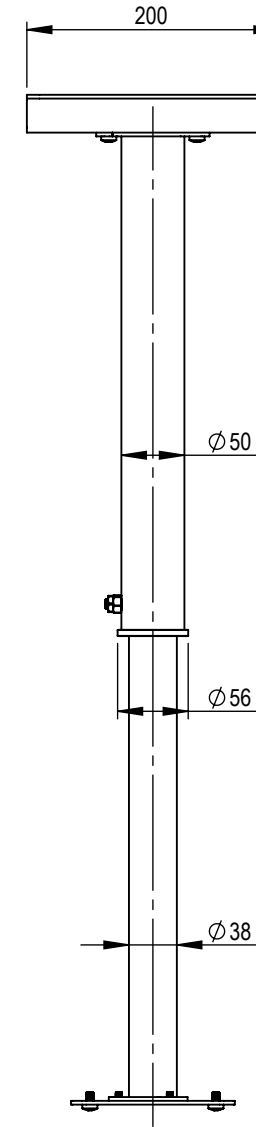

Technical drawing (mm)
PP170050 / SMS Precision Pro Pipe 440-800

SECTION A-A
SCALE 1 : 6