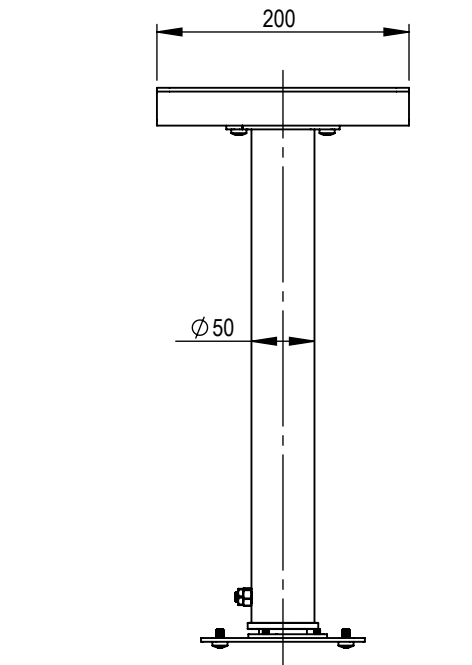

Technical drawing (mm)
PP170050 / SMS Precision Pro Pipe 440-800

SECTION A-A
SCALE 1 : 6