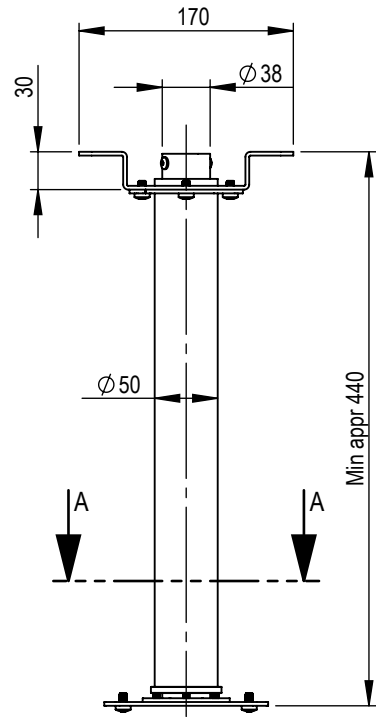

Technical drawing (mm)
PP170050 / SMS Precision Pro Pipe 440-800

SECTION A-A
SCALE 1 : 6