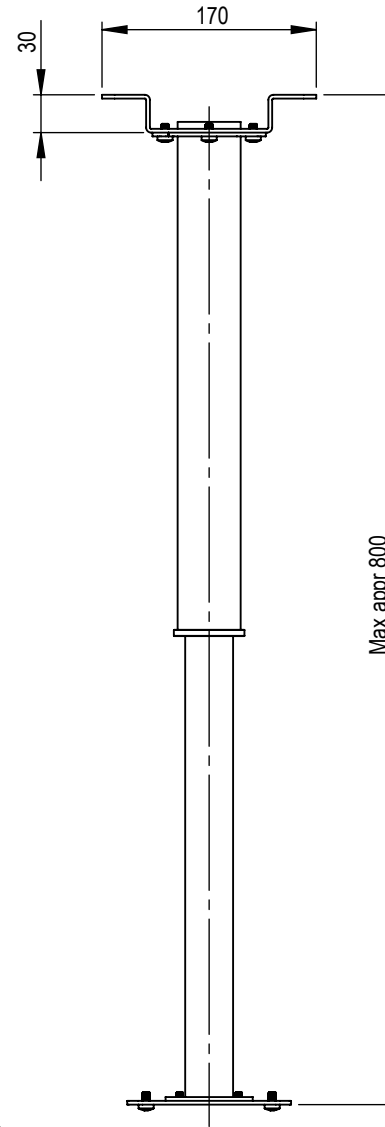

Technical drawing (mm)
PP170050 / SMS Precision Pro Pipe 440-800

SECTION A-A
SCALE 1 : 6