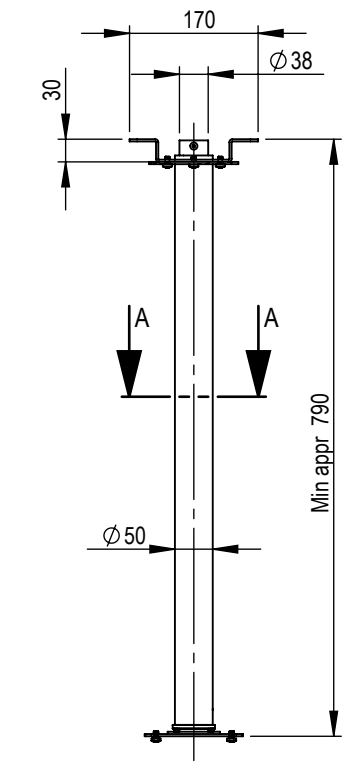

Technical drawing (mm)
 PP170051 / SMS Precision Pro Pipe 790-1500

SECTION A-A
 SCALE 1 : 7