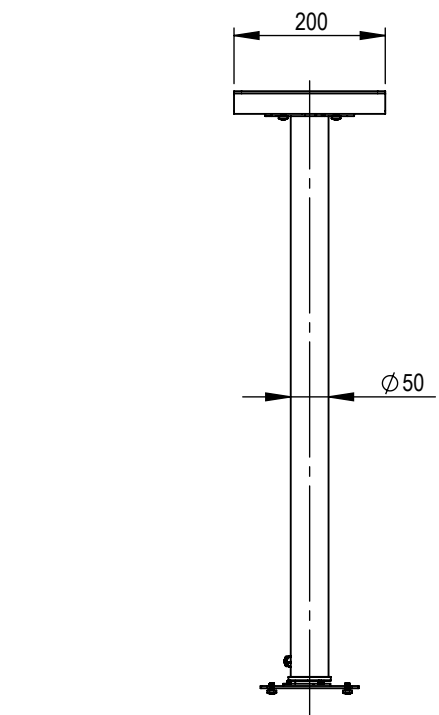

Technical drawing (mm)
 PP170051 / SMS Precision Pro Pipe 790-1500

SECTION A-A
 SCALE 1 : 7