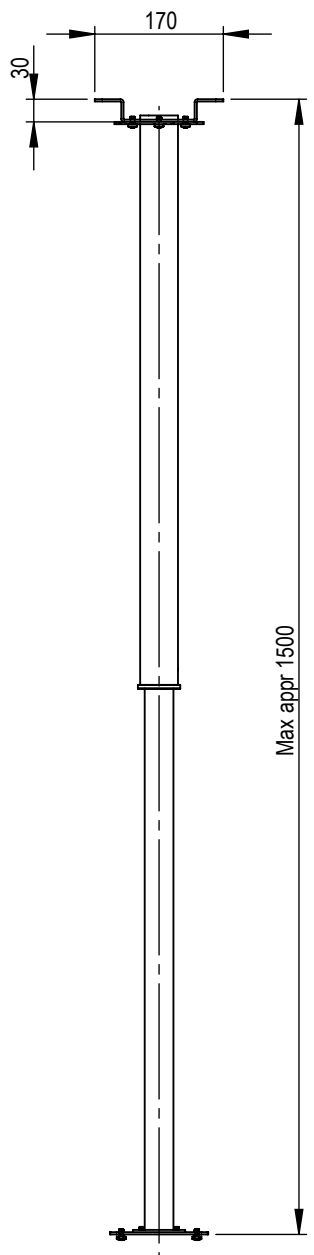

Technical drawing (mm)
 PP170051 / SMS Precision Pro Pipe 790-1500

SECTION A-A
 SCALE 1 : 7