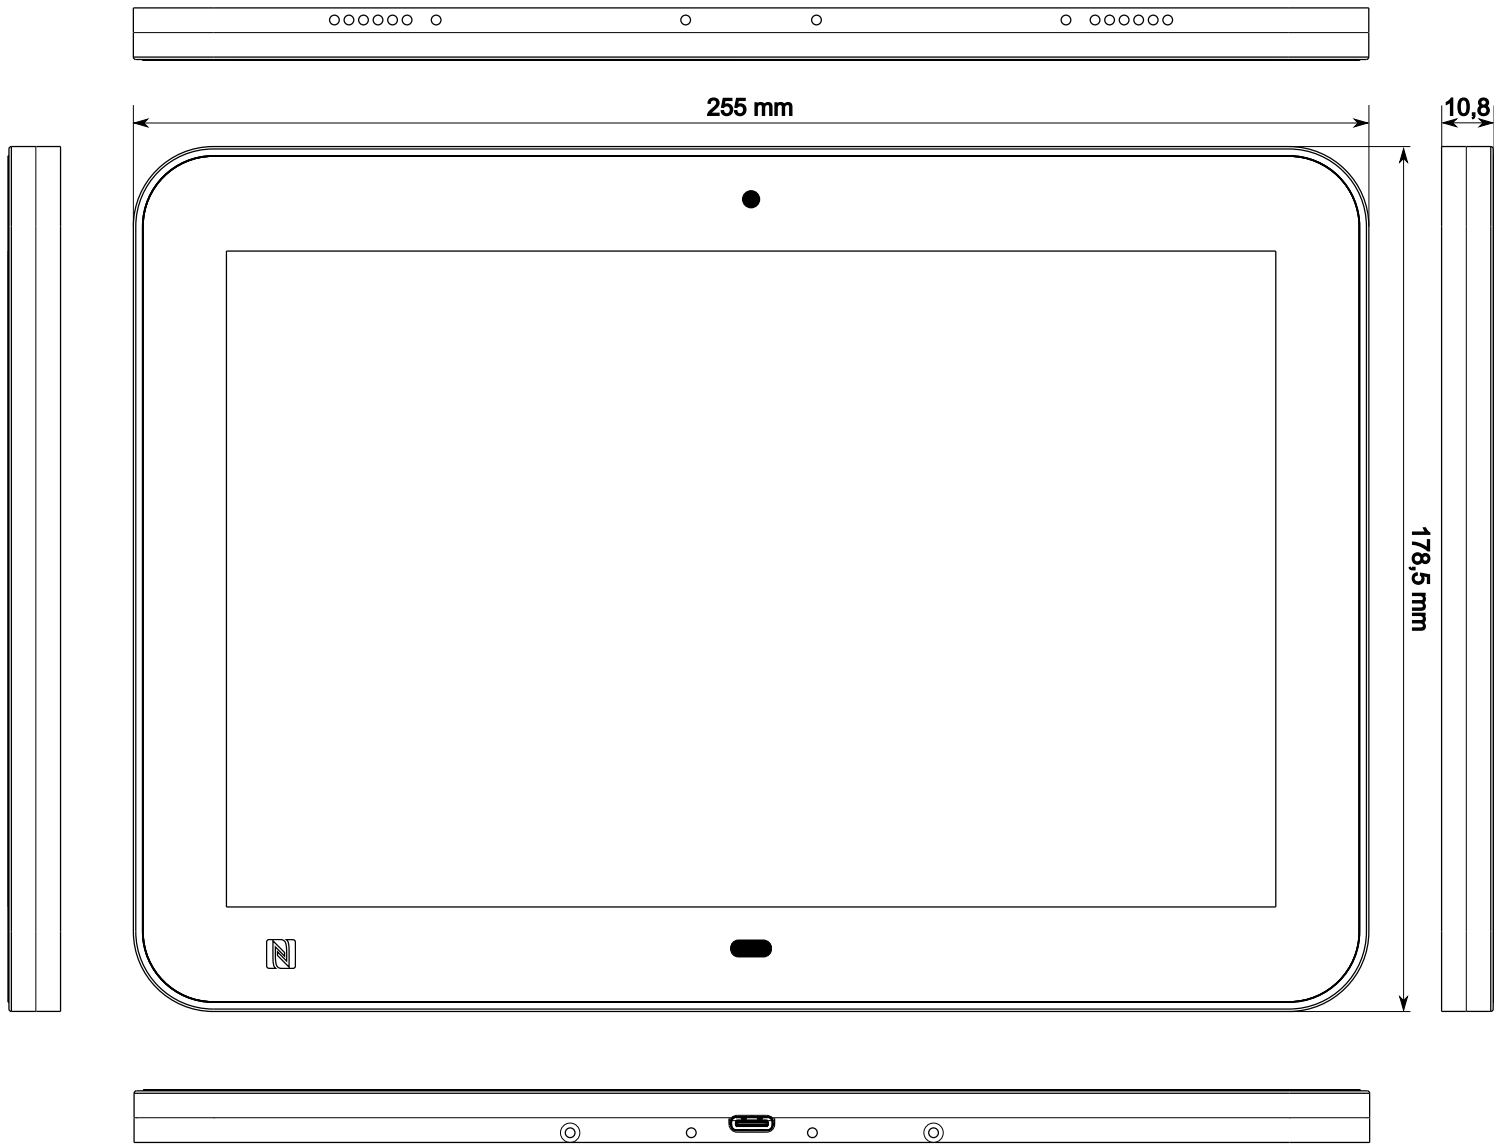

Information de commande

Matériels Référence	Description
TAB10S	Tablette 10'' AOSP
EXC.NAPOE109KU	Adaptateur encastrable Ethernet PoE KRONE-USBC
EXC.NAPOE109KT	Adaptateur encastrable Ethernet PoE KRONE-TAB10s

www.qeedji.tech
sales@qeedji.tech