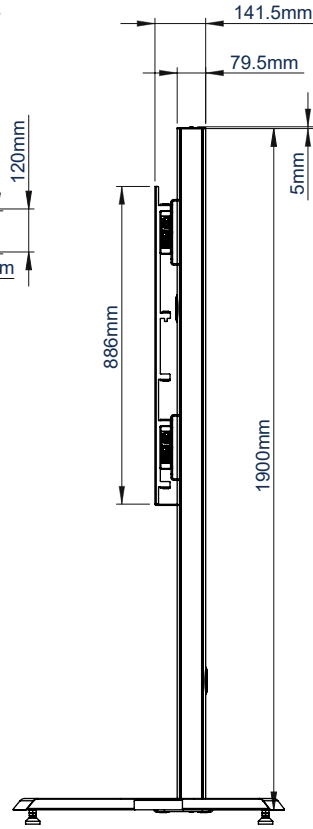

VUE DE CÔTÉ

RÉFÉRENCE DE COMMANDE

COULEUR:	REF. DE COMMANDE:	CODE EAN:
Noir	BT8709/B	5019318303647
Argent & noir	BT8709/BS	5019318303654

ACCESSOIRES & PRODUITS CONNEXES