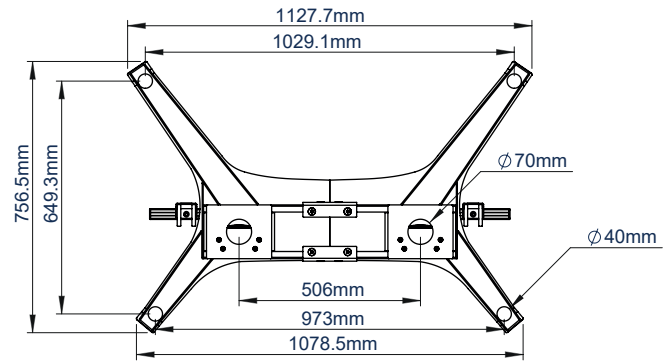

VUE DE DESSOUS

RÉFÉRENCE DE COMMANDE

COULEUR:	REF. DE COMMANDE:	CODE EAN:
Noir	BT8709/B	5019318303647
Argent & noir	BT8709/BS	5019318303654