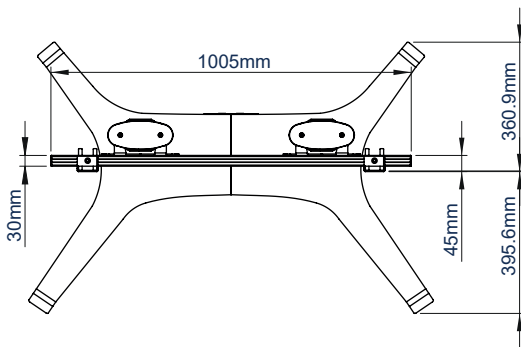

VUE DE DESSUS