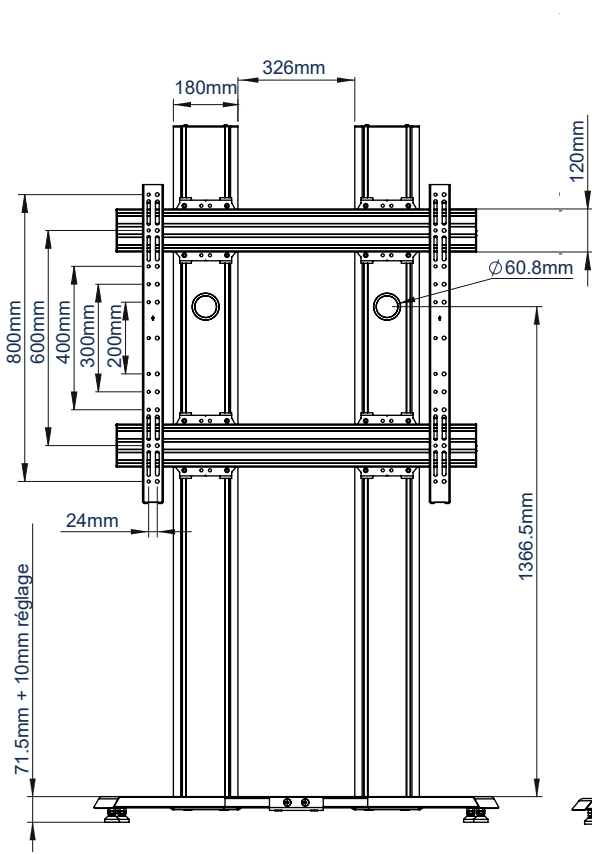

VUE DE FACE

RÉFÉRENCE DE COMMANDE

COULEUR:	REF. DE COMMANDE:	CODE EAN:
Noir	BT8709/B	5019318303647
Argent & noir	BT8709/BS	5019318303654

ACCESSOIRES & PRODUITS CONNEXES