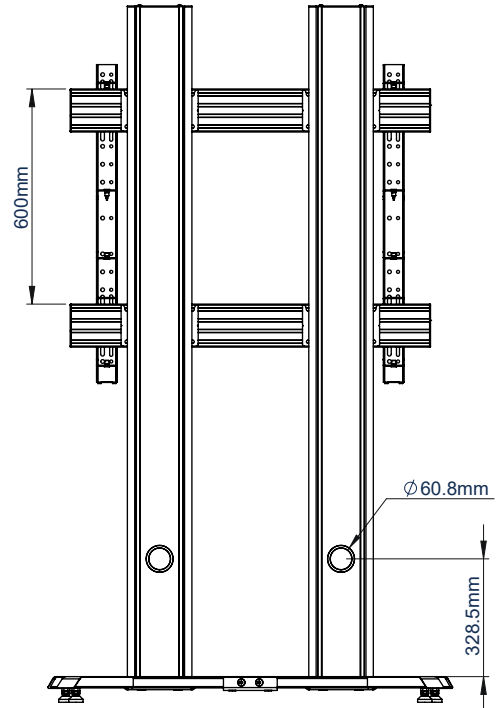

VUE DE DERRIÈRE