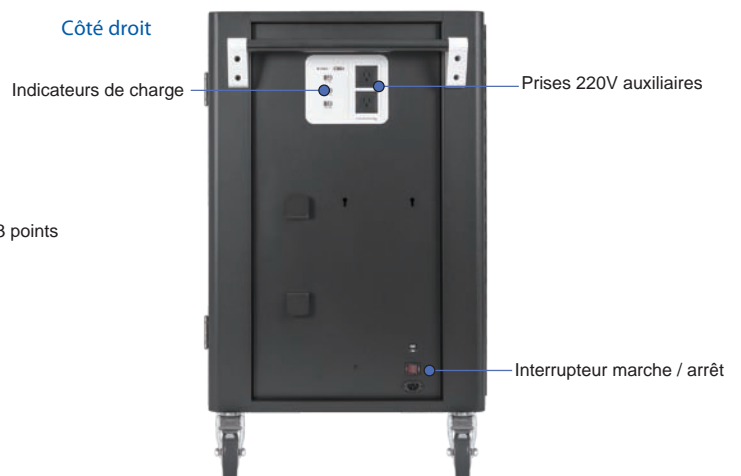

C36i+ Chariot de recharge pour tablettes, PC portables, ultraBook

Spécifications techniques

Capacité de stockage / recharge	Jusqu'à 36 tablettes / UltraBooks / PC portables (15" max)
Configuration de stockage	3 étagères coulissantes de 12 compartiments
Système de charge intelligente	Oui
Visualisation du statut de charge	Indicateurs LED - 3 zones
Fonction de synchronisation	Non
Sécurisation des portes	Fermeture 3 points - verrouillage par clé (possibilité d'ajouter un cadenas)
Séparateurs	Ajustables et amovibles
Gestion des blocs d'alimentation	Logement individuels
Gestion des câbles	guide-câble sécurisé par 2 loquets sur chaque séparateur
Crochet pour attache murale	Oui
Roues pivotantes	Oui - 4 roues 5" (dont 2 verrouillables)
Prises électriques extérieures	2 (AC 220V~240V, 50/60Hz, 2A)
Alimentation	AC 220V~240V, 50/60Hz; entrée: 8A, sortie: 6A
Dimension des compartiments	Hauteur: 26cm / Largeur: 3,6cm / Profondeur: 38cm
Dimensions extérieures	Hauteur :125cm / Largeur: 90cm / Profondeur: 63,4cm
Poids du chariot (à vide)	70kg
Structure du chariot	Chassis et portes en acier
Garantie	10 ans / 5 ans (éléments mécanique / composants électriques)

Côté droit