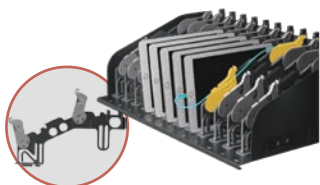

C36i+ Chariot de recharge

Tablettes, PC portables, UltraBooks

A l'instar du C20i, on observe le même design compact et modulaire pour le C36i+, avec une capacité de chargement supérieure. Il dispose également du système de recharge intelligent développé par AVer. Côté ergonomie, le C36i+ se munit de 3 baies coulissantes pour un accès aux équipements toujours plus facile et sans contraintes sur les câbles.

Configuration modulaire

Les séparateurs ajustables et amovibles offrent une totale flexibilité de stockage permettant d'accueillir facilement PC et tablettes, de stocker un visualiseur ou d'autres périphériques. Le C36i+ s'adapte ainsi parfaitement à tout changement ou évolution de la flotte informatique.

Système de charge intelligente AVer

Au contrôle automatique de la charge et du système électrique s'ajoute la fonction avancée de priorisation de charge. Le C36i+ évalue les besoins de charge sur chacune des 3 zones pour allouer le courant nécessaire aux équipements les plus critiques, tout en évitant les surtensions éventuelles. Le statut de charge reste visible sur chaque zone grâce aux indicateurs LED.

Organisation du câblage

AVer opte ici pour un procédé unique ! Les blocs d'alimentation bénéficient de logements individuels facilement repérables et accessibles depuis la porte arrière du chariot. Qui plus est, chaque séparateur intègre un guide-câble et 2 loquets de verrouillage. Le résultat est un déploiement et une utilisation des équipements redoutablement efficaces !