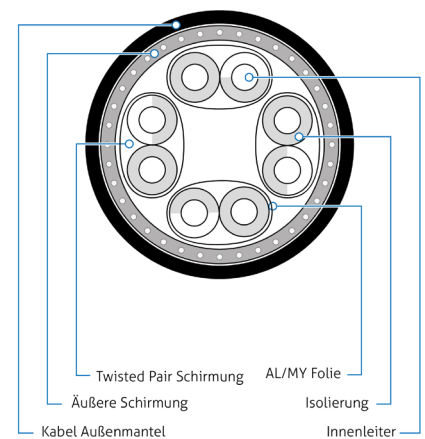

Merkmale

- Cat.6A mit bis zu 500MHz für 10GBase-T Ethernet und HDBaseT
- Vergoldete Präzisions-Steckkontakte, S/FTP Schirmung
- RJ45 Stecker auf RJ45 Stecker
- Hochreine Kupferlitzen, AWG27, 5,8mm Außendurchmesser
- Halogenfreier (LSZH) Mantel, geringe Rauchentwicklung im Brandfall

Verbindungen

Stecker-Material	Transparenter Kunststoff, Nickel-beschichtetes Gehäuse
Kontakt-Material	Vergoldet
Stecker 1	RJ45
Abmessungen Stecker 1	14,4 x 11,8 x 41,00 mm
Stecker 2	RJ45
Abmessungen Stecker 2	14,4 x 11,8 x 41,00 mm

Kabel

Typ	Rundkabel mit Kupferlitzen
Aufbau	4x Twisted Pair - 7/0,135 BC
Schirmung	S/FTP
Außenummantelung	LSZH
Durchmesser Außenummantelung	5,8mm
AWG	AWG27
Kabelaufdruck	Compliance und Cat. Standards

Signalübertragung

Übertragungsmodi	Ethernet, HDBaseT, AVoIP u.V.m.
Standard	Cat.6A
Bandbreite	10Gbps / 500MHz

Allgemein

Übertragungs-Reichweite	Bis zu 20m
Farbe	schwarz, grau, weiß, blau, rot
Verpackung	Polybag
Zertifizierung	CE, FCC, ROHS, REACH
Compliance	ISO/IEC 11801 und TIA/EIA 568B