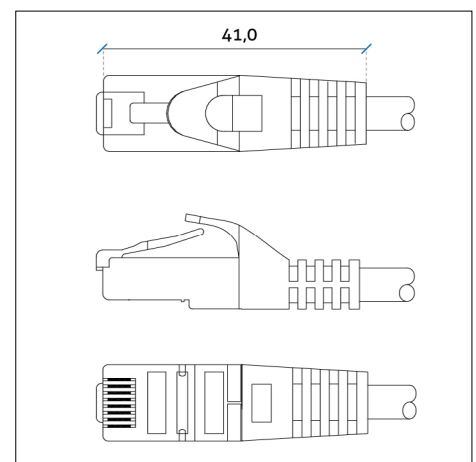

Merkmale

- Cat.6A mit bis zu 500MHz für 10GBase-T Ethernet und HDBaseT
- Vergoldete Präzisions-Steckkontakte, S/FTP Schirmung
- RJ45 Stecker auf RJ45 Stecker
- Hochreine Kupferlitzen, AWG27, 5,8mm Außendurchmesser
- Halogenfreier (LSZH) Mantel, geringe Rauchentwicklung im Brandfall

Verbindungen

Stecker-Material	Transparenter Kunststoff, Nickel-beschichtetes Gehäuse
Kontakt-Material	Vergoldet
Stecker 1	RJ45
Abmessungen Stecker 1	14,4 x 11,8 x 41,00 mm
Stecker 2	RJ45
Abmessungen Stecker 2	14,4 x 11,8 x 41,00 mm

Kabel

Typ	Rundkabel mit Kupferlitzen
Aufbau	4x Twisted Pair - 7/0,135 BC
Schirmung	S/FTP
Außenummantelung	LSZH
Durchmesser Außenummantelung	5,8mm
AWG	AWG27
Kabelaufdruck	Compliance und Cat. Standards

Signalübertragung

Übertragungsmodi	Ethernet, HDBaseT, AVoIP u.V.m.
Standard	Cat.6A
Bandbreite	10Gbps / 500MHz

Allgemein

Übertragungs-Reichweite	Bis zu 20m
Farbe	schwarz, grau, weiß, blau, rot
Verpackung	Polybag
Zertifizierung	CE, FCC, ROHS, REACH
Compliance	ISO/IEC 11801 und TIA/EIA 568B