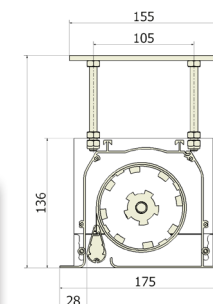

Caractéristiques

- écran intégré en plafond
- système de montage simplifié
- moteur SOMFY silencieux
- tiges de montages max. 110cm
- descente de la toile par l'avant
- barre de lestage rentrant dans le carter
- télécommande sans fil optionnelle

livré avec kit de montage complet