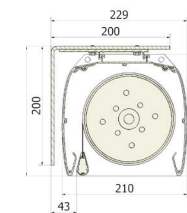

Interrupteur filaire de série.

- neutre = bleu
- montée = noir
- descente = marron

Le carter est en aluminium laqué blanc, avec flasques noires. Il se fixe à l'aide d'équerres à double griffe qui accrochent les rails de fixation disposés sur le dessus, et qui peuvent se positionner sur toute la longueur de l'écran. Elles se montent aussi bien au mur qu'au plafond ou sur tiges filetées, et elles sont réglables (37mm).

format	taille image cm	taille toile cm	poids kg	longueur cm	White Ice	Home Vision	Perforée	Coral (retro)
1 : 1	450 x 450	450 x 450	100	475	TSC450450E	TSC450450ES	TSC450450EA	TSC450450ER
	500 x 500	500 x 500	111	525	TSC500500E	TSC500500ES	TSC500500EA	TSC500500ER
4 : 3	500 x 375	500 x 375	111	525	TSC500375E	TSC500375ES	TSC500375EA	TSC500375ER
	550 x 412	200 x 150	115	575	TSC550412E	TSC550412ES	TSC550412EA	TSC550412ER
	600 x 450	225 x 168	119	625	TSC600450E	TSC600450ES	TSC600450EA	TSC600450ER
	650 x 487	250 x 190	123	675	TSC650487E	TSC650487ES	TSC650487EA	TSC650487ER
16 : 10	500 x 313	500 x 313	111	525	TSC500313E	TSC500313ES	TSC500313EA	TSC500313ER
	550 x 344	550 x 344	115	575	TSC550344E	TSC550344ES	TSC550344EA	TSC550344ER
	600 x 375	600 x 375	119	625	TSC600375E	TSC600375ES	TSC600375EA	TSC600375ER
	650 x 406	650 x 406	123	675	TSC650406E	TSC650406ES	TSC650406EA	TSC650406ER
	700 x 438	700 x 438	127	725	TSC700438E	TSC700438ES	TSC700438EA	TSC700438ER
	500 x 281	500 x 281	111	525	TSC500281E	TSC500281ES	TSC500281EA	TSC500281ER
16 : 9	550 x 309	550 x 309	115	575	TSC550309E	TSC550309ES	TSC550309EA	TSC550309ER
	600 x 338	600 x 338	119	625	TSC600338E	TSC600338ES	TSC600338EA	TSC600338ER
	650 x 366	650 x 366	123	675	TSC650366E	TSC650366ES	TSC650366EA	TSC650366ER
	700 x 394	700 x 394	127	725	TSC700394E	TSC700394ES	TSC700394EA	TSC700394ER