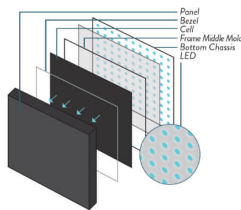

55" Ultra Narrow Bezel Video Wall Displays

Principales caractéristiques

Higher Visibility

Vestel panels come with anti-reflective treatment to decrease glare under strong light exposure. Aside from glare protection, 700 Nits VWs ensure high visibility even under high levels of ambient light.

Landscape and Portrait Mode

Nos murs vidéo peuvent être affichés en mode paysage ou portrait. Les écrans professionnels Vestel 24/7 permettent non seulement une installation en mode portrait, mais également une protection supplémentaire de l'écran. La fonction Pixel Shifting de l'affichage réduit le risque de coller des images à l'écran.

Real Ultra HD Resolution

Avec notre mur d'images, vous pouvez fournir une résolution UHD réelle dans un arrangement 2 x 2. Les murs d'images sont capables de combiner 4 écrans FHD pour créer une seule image Real UHD sans avoir besoin de traitement externe ou de mise à l'échelle.

Wall Mount Option

Vestel présente l'option de montage mural pour une utilisation en paysage. Les supports muraux Vestel peuvent se déplacer dans toutes les directions possibles, ce qui facilite le placement et l'alignement parfait des lunettes.