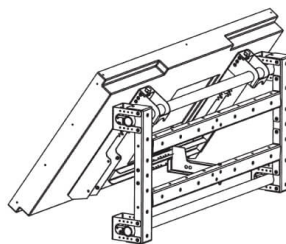

Wall Mount Option

Vestel présente l'option de montage mural pour une utilisation en paysage. Les supports muraux Vestel peuvent se déplacer dans toutes les directions possibles, ce qui facilite le placement et l'alignement parfait des lunettes.